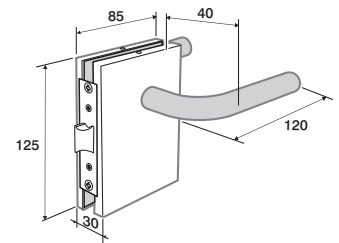

## CERRADURA RESBALÓN Y MANILLAS MÓVILES

125 x 85 mm

Acabados:

Inox brillo	<b>4235 IB</b>
Inox mate	<b>4235 IM</b>

Patrón para todas las cerraduras de la serie INTERNO:

1601

## CERRADURA RESBALÓN CON CONDENA Y MANILLAS MÓVILES

125 x 85 mm

Acabados:

Inox brillo	<b>4236 IB</b>
Inox mate	<b>4236 IM</b>

\* Indicar mano

1600  
1600/2

## CERRADURA RESBALÓN CON CONDENA Y MANILLAS MÓVILES

125 x 85 mm

Acabados:

Inox brillo	<b>4238 IB</b>
Inox mate	<b>4238 IM</b>

\* Indicar mano

1600/1  
1600/3