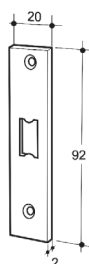

## CERRADURA RESBALÓN CON CONDENA Y MANILLAS MÓVILES

125 x 85 mm

Acabados:

Inox brillo	<b>4236 IB</b>
Inox mate	<b>4236 IM</b>

\* Indicar mano

1600  
1600/2

CERRADEROS MODELO INTERNO

AISI-316

Vidrio 10 mm

**CERRADERO RESBALÓN**  
125 x 85 mm

2030

Acabados:

Inox brillo	<b>4235.1C IB</b>
Inox mate	<b>4235.1C IM</b>

**CERRADERO RESBALÓN CON TOPE**  
125 x 85 mm

2031

Acabados:

Inox brillo	<b>4235.2C IB</b>
Inox mate	<b>4235.2C IM</b>

\* Indicar mano

**CERRADERO RESBALÓN  
A MARCO**  
92 x 20 mm

3013

Acabados:

Inox brillo	<b>4235.3C IB</b>
Inox mate	<b>4235.3C IM</b>

**CERRADERO RESBALÓN  
A MARCO CON TOPE**  
92 x 20 mm

3014

Acabados:

Inox brillo	<b>4235.4C IB</b>
Inox mate	<b>4235.4C IM</b>

\* Indicar mano