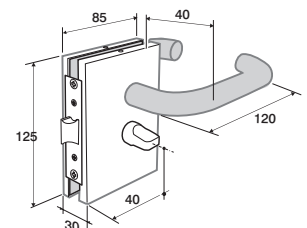

CERRADURA RESBALÓN CON CONDENA ON/OFF Y MANILLAS MÓVILES

Acabados:

Inox brillo	4238.1 IB
Inox mate	4238.1 IM

* Indicar mano