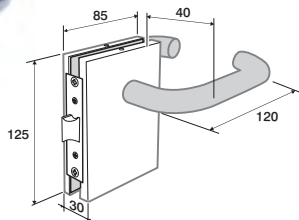

**CERRADURA RESBALÓN
Y MANILLAS MÓVILES**
125 x 85 mm

1601/1

Acabados:

Inox brillo	4237 IB
Inox mate	4237 IM