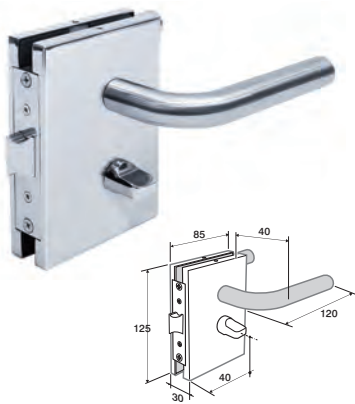

CERRADURAS MODELO INTERNO

AISI-316

Vidrio 10 mm

## CERRADURA RESBALÓN Y MANILLAS MÓVILES

125 x 85 mm

Acabados:

Inox brillo	<b>4235 IB</b>
Inox mate	<b>4235 IM</b>

Patrón para todas las cerraduras de la serie INTERNO:

1601

## CERRADURA RESBALÓN CON CONDENA Y MANILLAS MÓVILES

125 x 85 mm

Acabados:

Inox brillo	<b>4236 IB</b>
Inox mate	<b>4236 IM</b>

\* Indicar mano

1600  
1600/2

## CERRADURA RESBALÓN CON CONDENA Y MANILLAS MÓVILES

125 x 85 mm

Acabados:

Inox brillo	<b>4238 IB</b>
Inox mate	<b>4238 IM</b>

\* Indicar mano

1600/1  
1600/3