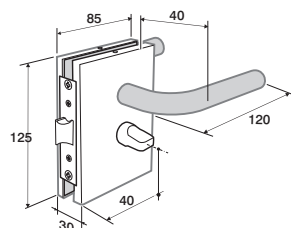

CERRADURA RESBALÓN CON CONDENA ON/OFF Y MANILLAS MÓVILES

Acabados:

Inox brillo	4236.1 IB
Inox mate	4236.1 IM

* Indicar mano