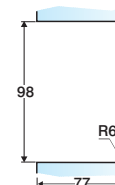

CERRADEROS MODELO INTERNO

AISI-316

Vidrio 10 mm

**CERRADERO RESBALÓN**  
125 x 85 mm

2030

Acabados:

Inox brillo	<b>4235.1C IB</b>
Inox mate	<b>4235.1C IM</b>

**CERRADERO RESBALÓN CON TOPE**  
125 x 85 mm

2031

Acabados:

Inox brillo	<b>4235.2C IB</b>
Inox mate	<b>4235.2C IM</b>

\* Indicar mano

**CERRADERO RESBALÓN  
A MARCO**  
92 x 20 mm

3013

Acabados:

Inox brillo	<b>4235.3C IB</b>
Inox mate	<b>4235.3C IM</b>