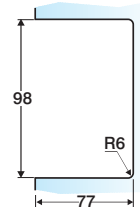

## CERRADURA RESBALÓN Y MANILLAS MÓVILES

125 x 85 mm

Acabados:

Inox brillo	<b>4235 IB</b>
Inox mate	<b>4235 IM</b>

Patrón para todas las cerraduras de la serie INTERNO:

1601

## CERRADURA RESBALÓN CON CONDENA Y MANILLAS MÓVILES

125 x 85 mm

Acabados:

Inox brillo	<b>4236 IB</b>
Inox mate	<b>4236 IM</b>

\* Indicar mano

1600  
1600/2

## CERRADURA RESBALÓN CON CONDENA Y MANILLAS MÓVILES

125 x 85 mm

Acabados:

Inox brillo	<b>4238 IB</b>
Inox mate	<b>4238 IM</b>

\* Indicar mano

1600/1  
1600/3

CERRADEROS MODELO INTERNO

AISI-316

Vidrio 10 mm

**CERRADERO RESBALÓN**  
125 x 85 mm

2030

Acabados:

Inox brillo	<b>4235.1C IB</b>
Inox mate	<b>4235.1C IM</b>

**CERRADERO RESBALÓN CON TOPE**  
125 x 85 mm