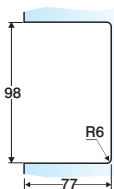

CERRADEROS MODELO INTERNO

AISI-316

Vidrio 10 mm

**CERRADERO RESBALÓN**  
125 x 85 mm

2030

Acabados:

Inox brillo	<b>4235.1C IB</b>
Inox mate	<b>4235.1C IM</b>

**CERRADERO RESBALÓN CON TOPE**  
125 x 85 mm

2031

Acabados:

Inox brillo	<b>4235.2C IB</b>
Inox mate	<b>4235.2C IM</b>

\* Indicar mano

**CERRADERO RESBALÓN  
A MARCO**  
92 x 20 mm

3013

Acabados:

Inox brillo	<b>4235.3C IB</b>
Inox mate	<b>4235.3C IM</b>