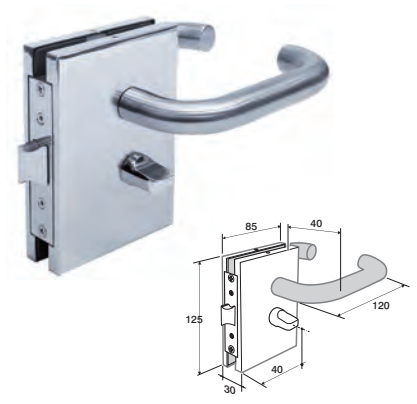

CERRADURAS MODELO INTERNO

AISI-316

Vidrio 10 mm

## CERRADURA RESBALÓN Y MANILLAS MÓVILES

125 x 85 mm

Acabados:

Inox brillo	<b>4235 IB</b>
Inox mate	<b>4235 IM</b>

Patrón para todas las cerraduras de la serie INTERNO:

1601

## CERRADURA RESBALÓN CON CONDENA Y MANILLAS MÓVILES

125 x 85 mm

Acabados:

Inox brillo	<b>4236 IB</b>
Inox mate	<b>4236 IM</b>

\* Indicar mano

1600  
1600/2

## CERRADURA RESBALÓN CON CONDENA Y MANILLAS MÓVILES

125 x 85 mm

Acabados:

Inox brillo	<b>4238 IB</b>
Inox mate	<b>4238 IM</b>

\* Indicar mano

1600/1  
1600/3